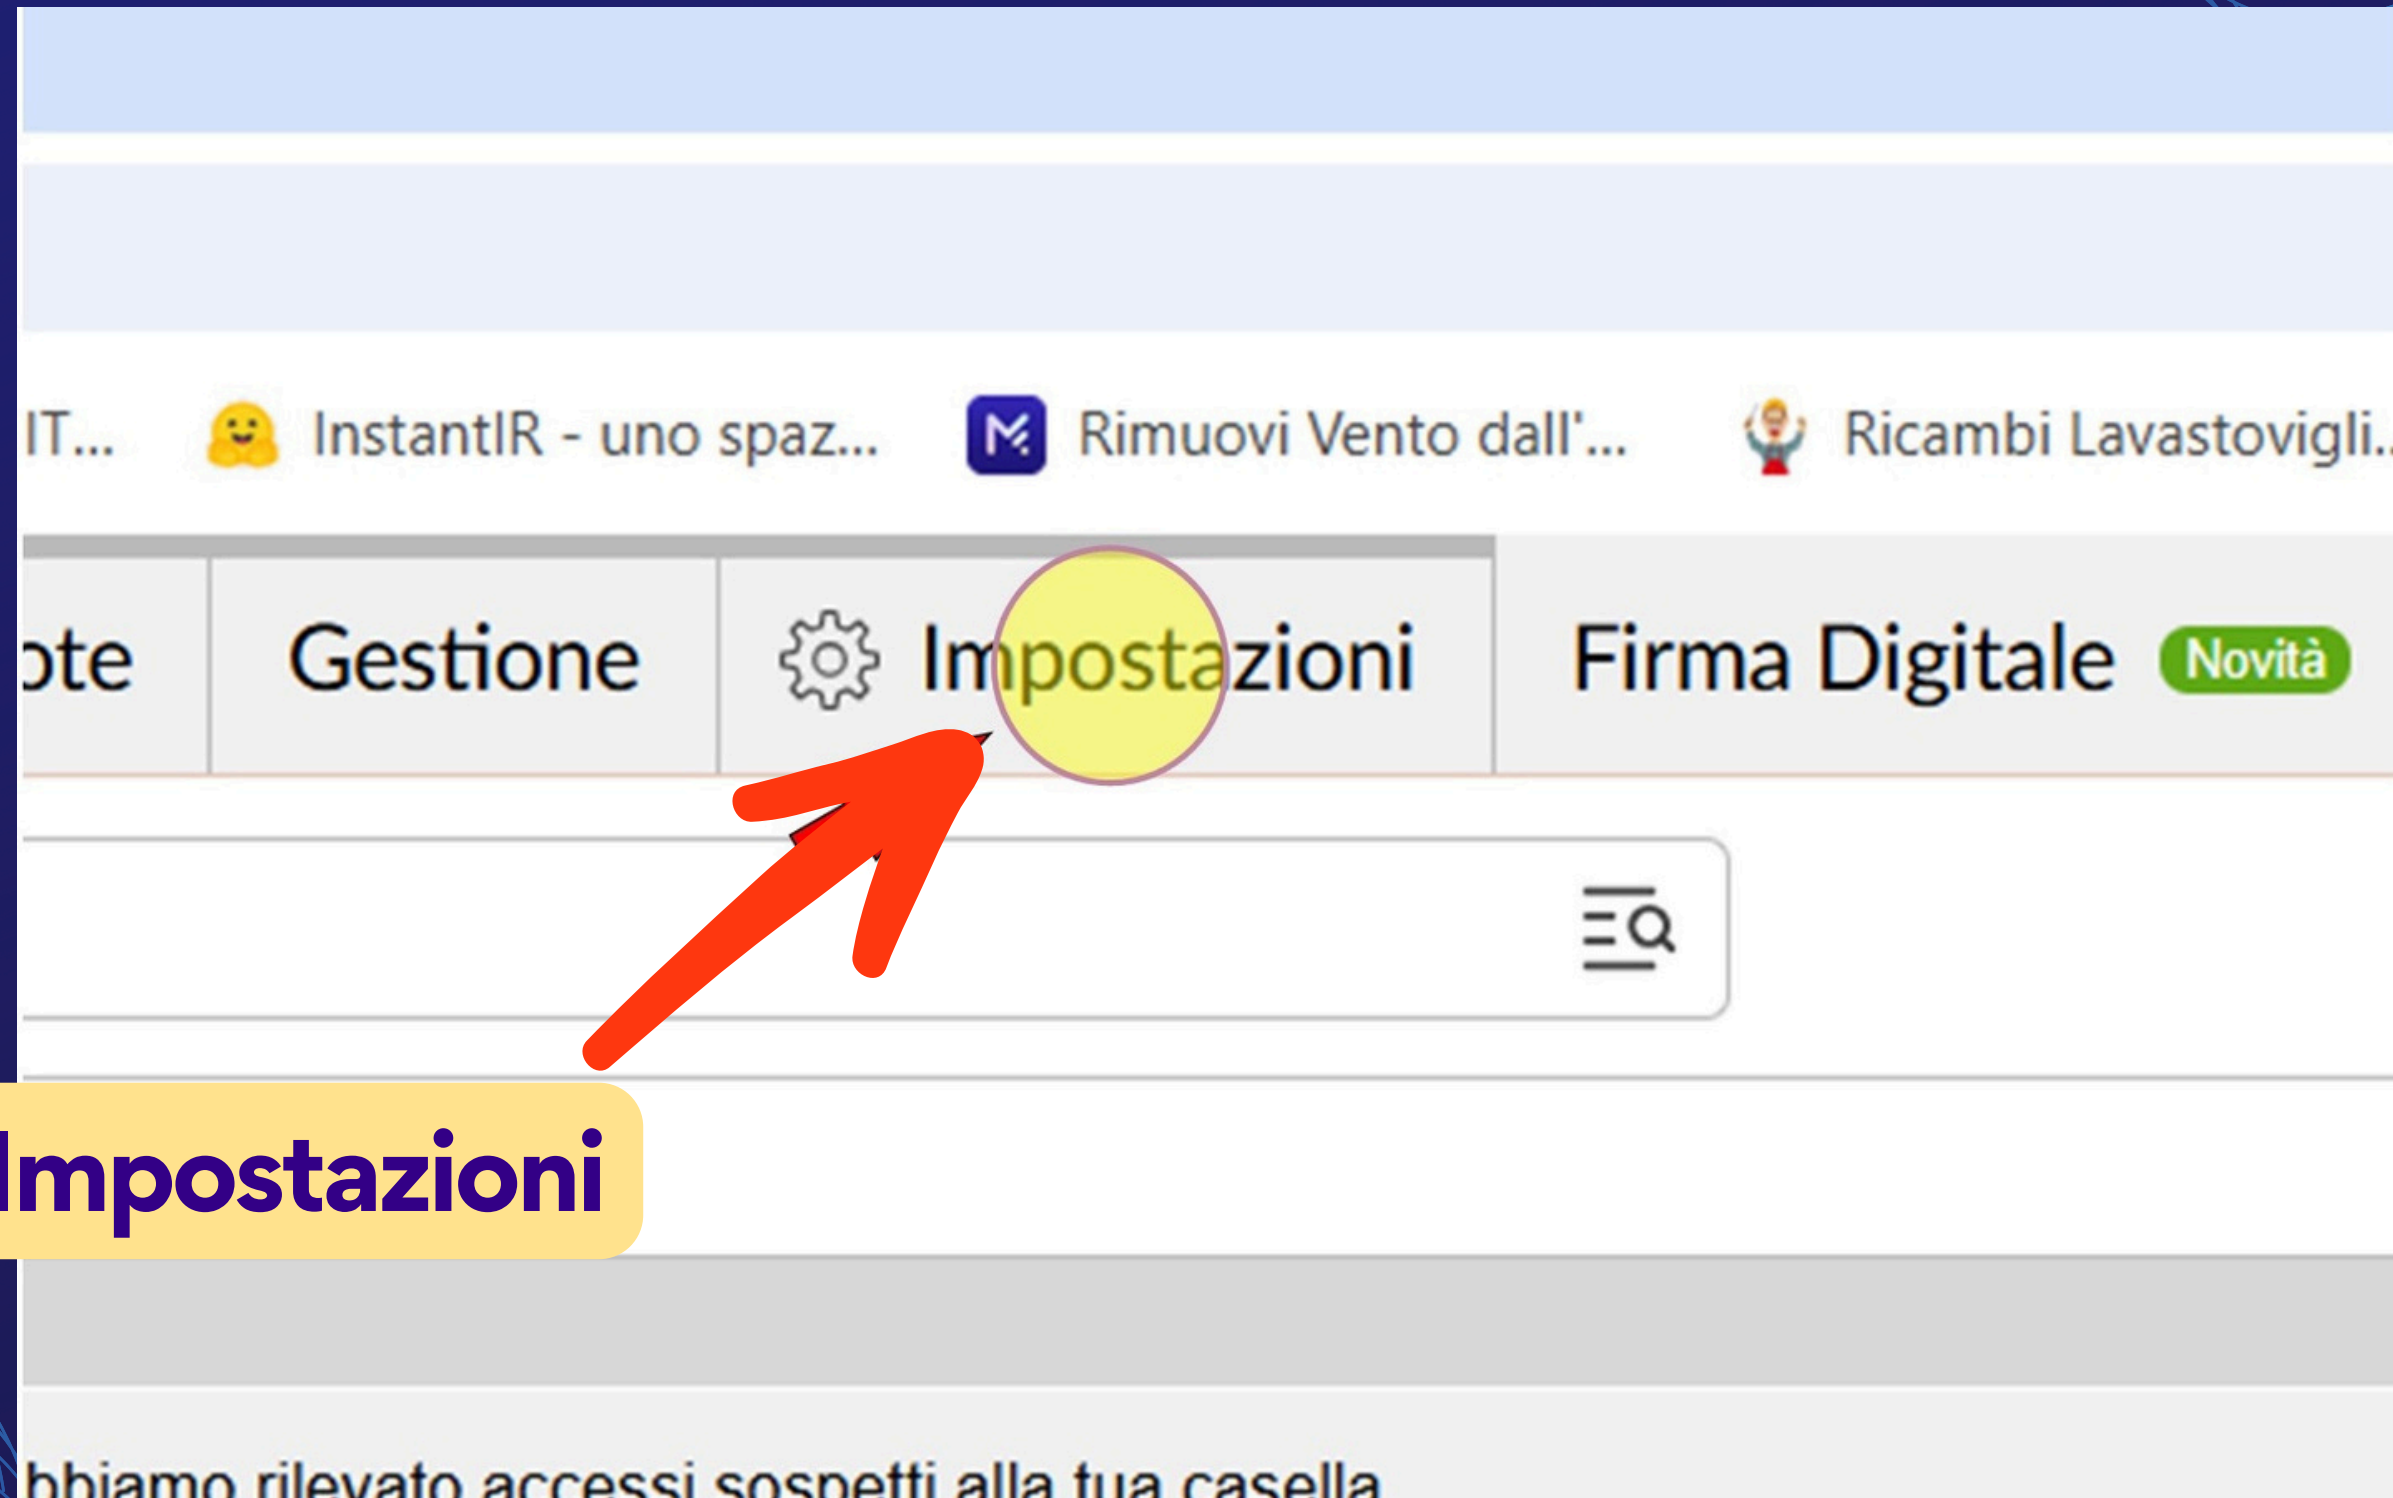

Entrare in Impostazioni

abbiamo rilevato accessi sospetti alla tua casella